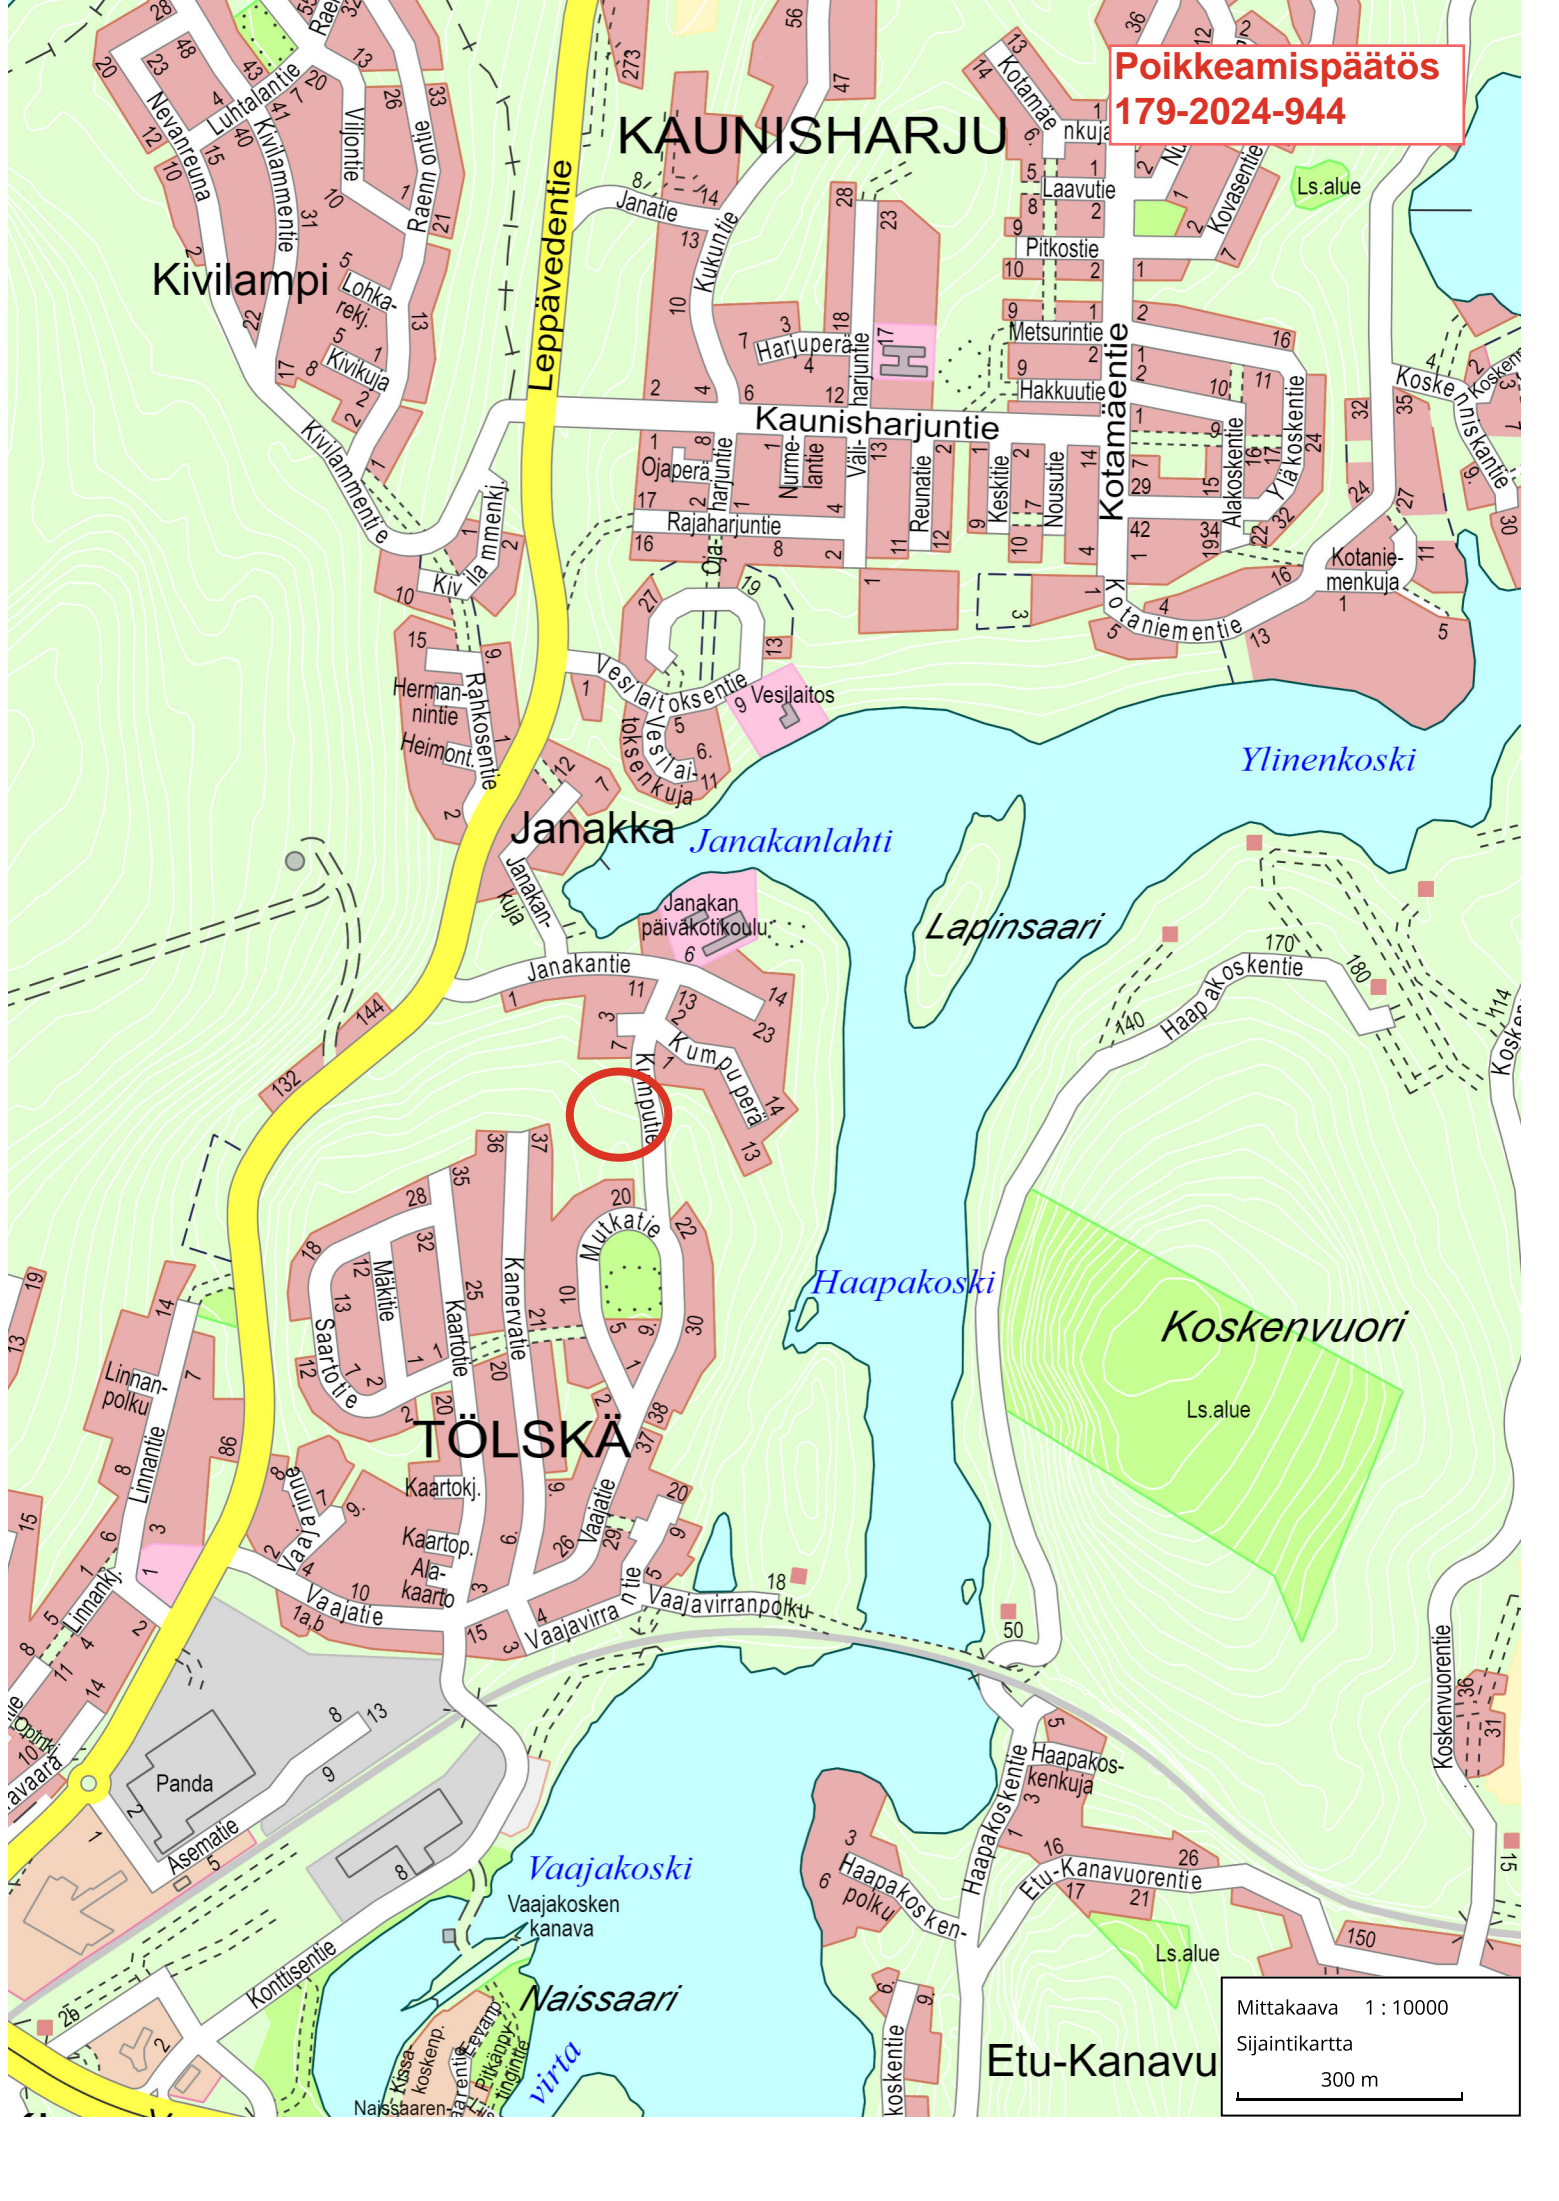

Poikkeamispäätös
179-2024-944

KAUNISHARJU

Kivilampi

Kaunisharjuntie

Janakka

TÖLSKÄ

Ylinenkoski

Lapinsaari

Haapakoski

Koskenvuori

Vaajakoski

Naissaari

Etu-Kanavu

Mittakaava 1 : 10000

Sijaintikartta

300 m

Poikkeamispäätös
179-2024-944

Mittakaava 1 : 2000
Asemakaavaote
50 m