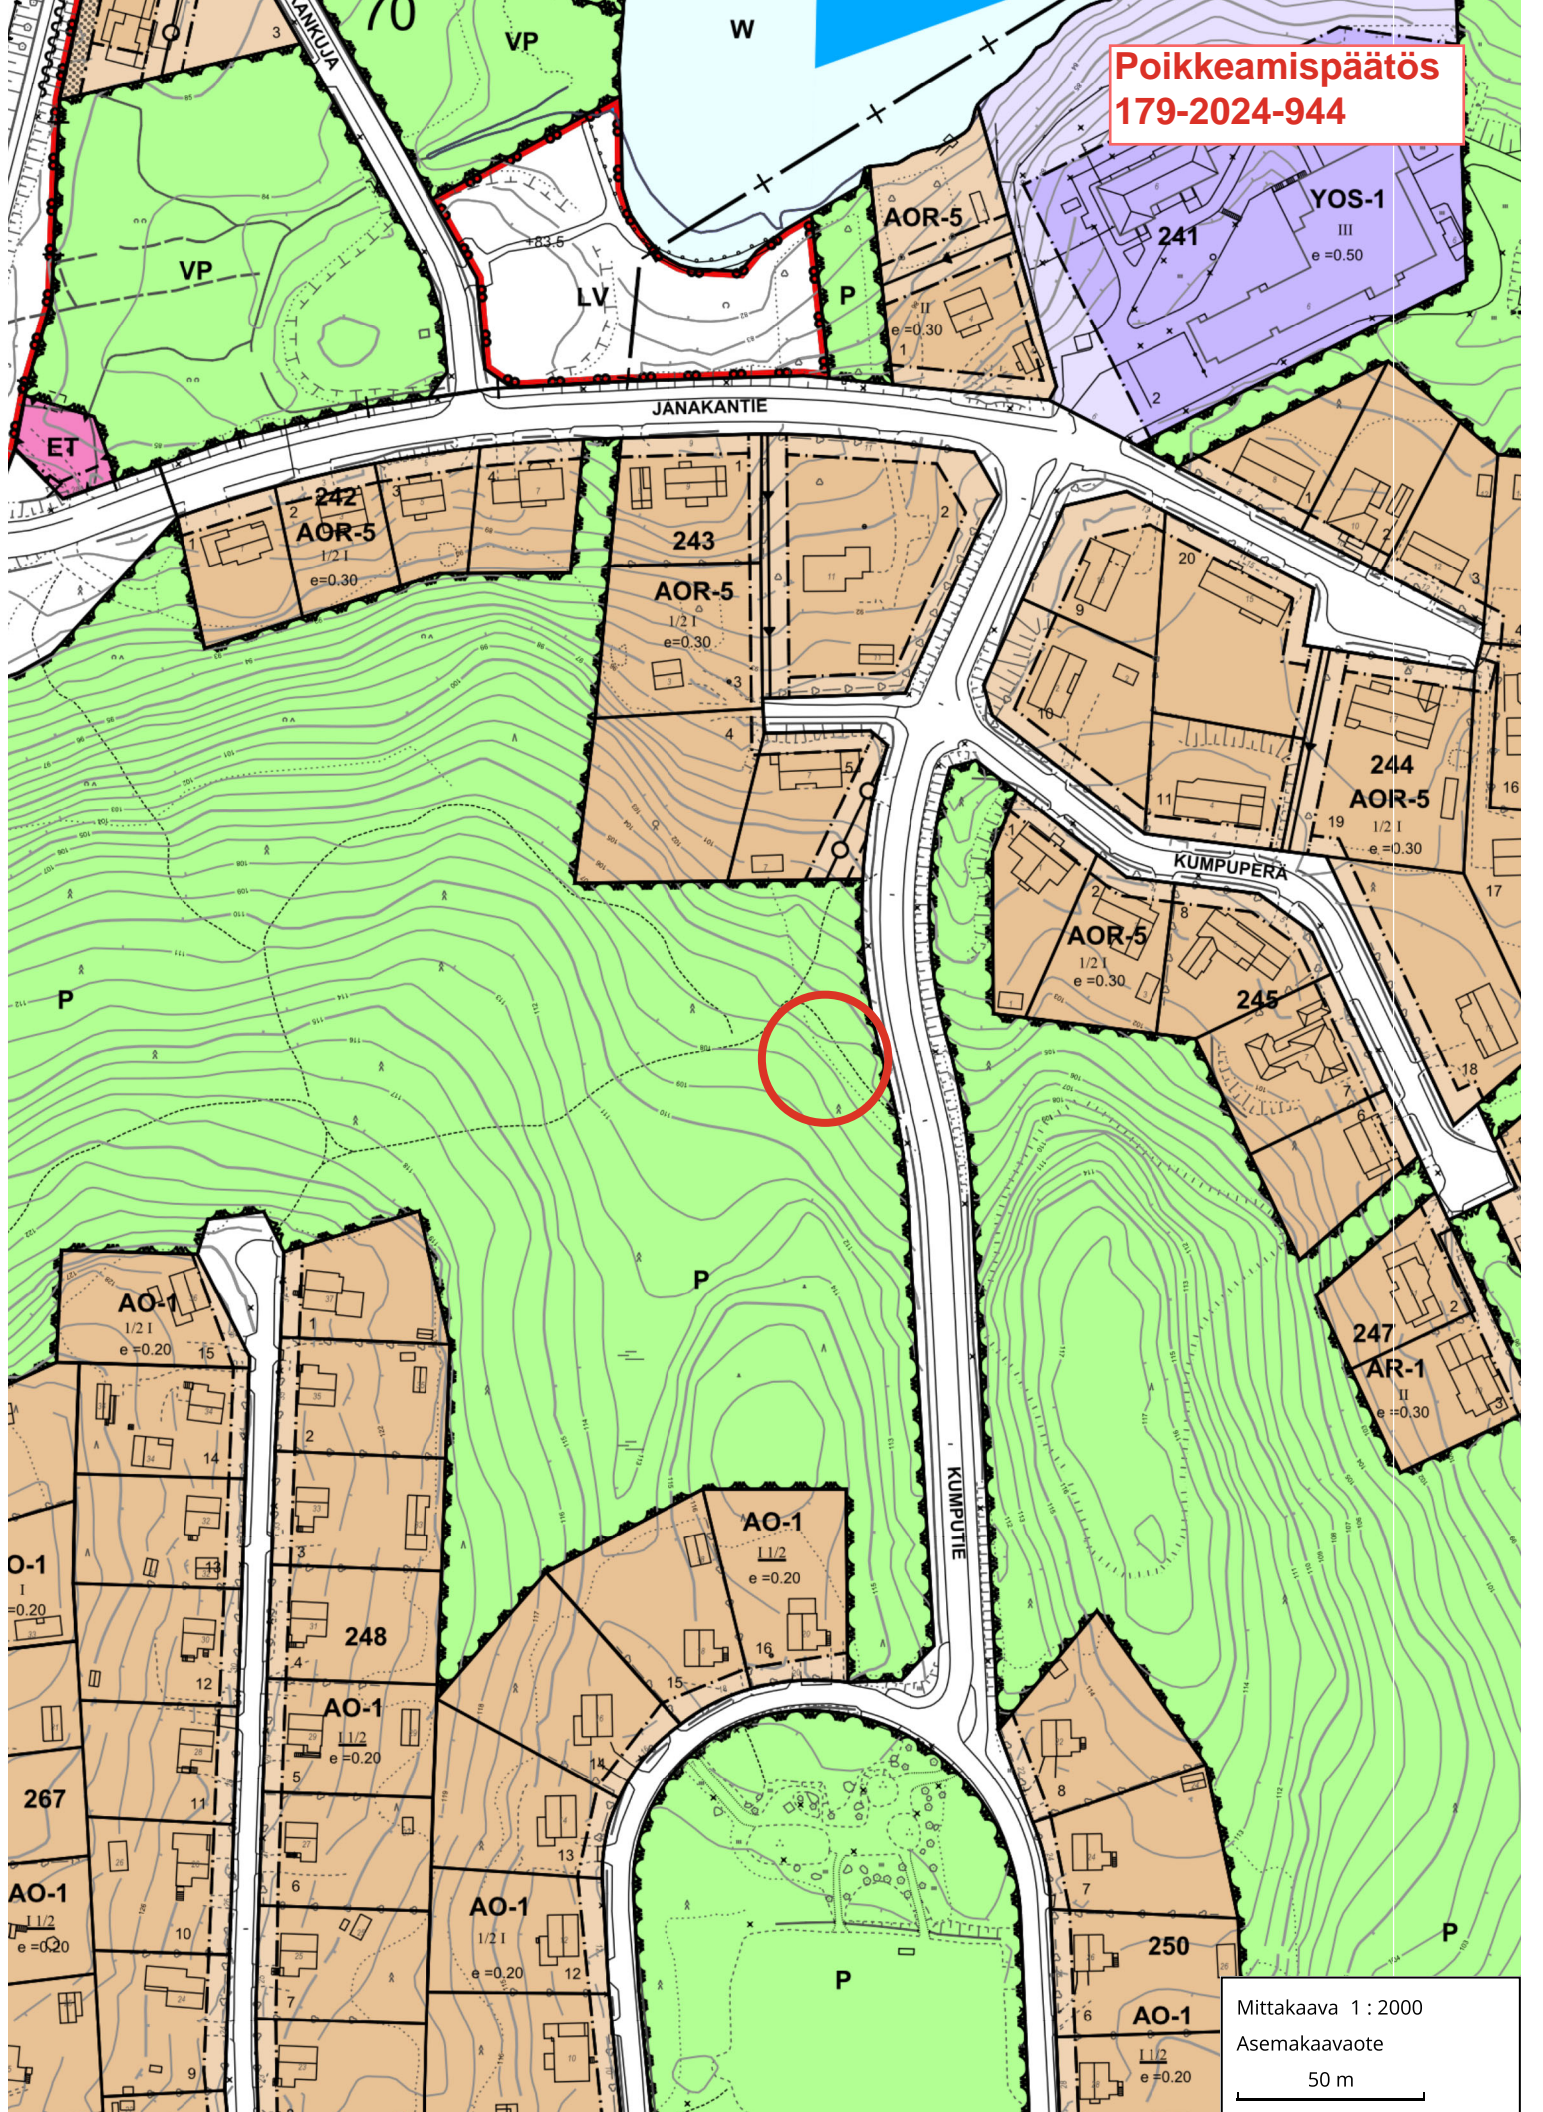

Poikkeamispäätös
179-2024-944

KAUNISHARJU

Kivilampi

Kaunisharjuntie

Janakka

TÖLSKÄ

Ylinenkoski

Lapinsaari

Haapakoski

Koskenvuori

Vaajakoski

Naissaari

Etu-Kanavu

Mittakaava 1 : 10000

Sijaintikartta

300 m

Poikkeamispäätös
179-2024-944

Mittakaava 1 : 2000
Asemakaavaote
50 m